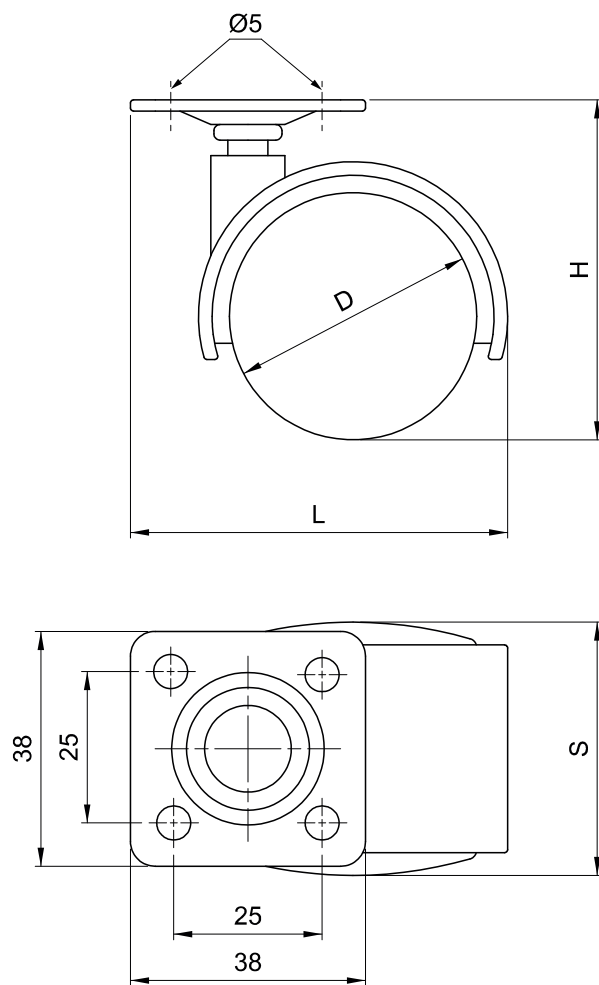

## Karta proizvoda

Šifra:

**KDS-40, KDS-50**

Opis:

Točkić sa pločicom

Boja:

Crna